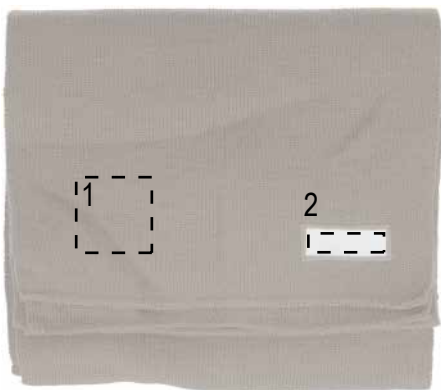

MO8607

25%

Position

Print size (mm)

Print code (no of colors)

1: Embroidery label

60x60

E(8)/A

2: Right bottom

40x10

T1(8), TS(8), TD(8)/A

04

07

13

03